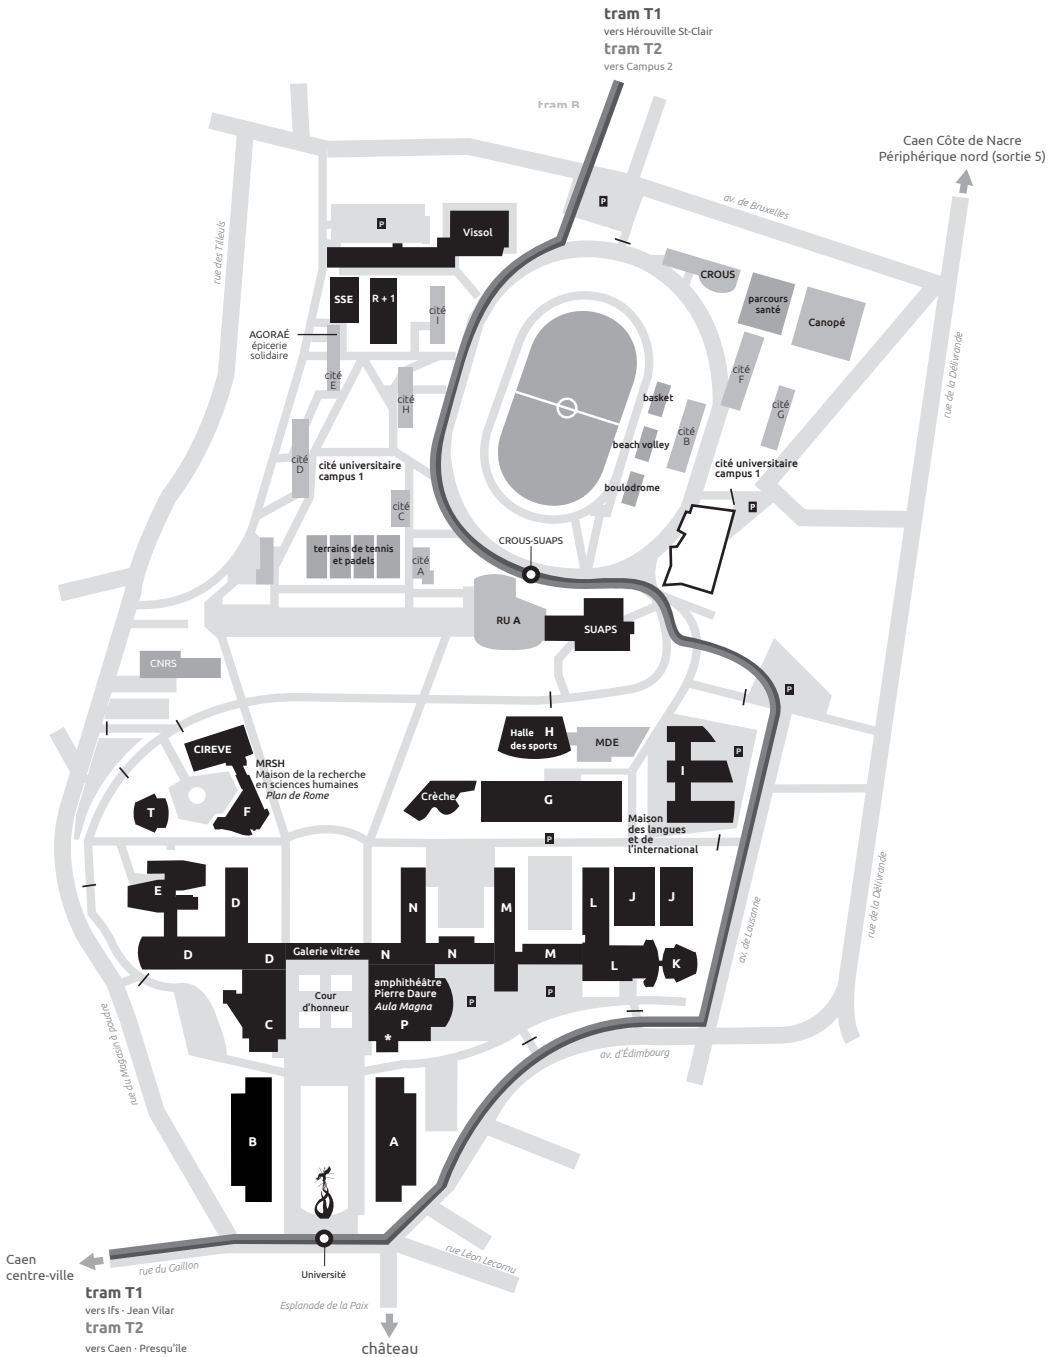

AUTRES LIEUX

Aula Magna	P
salle du BELVÉDÈRE	D
salle Henry BERNARD	P
salle Jean COLLIN	P
Galerie vitrée	N
studio Jo TRÉHARD	D
Maison de la recherche en sciences humaines · MRSH	F

AMPHITHÉÂTRES

2000	K	Victor GRIGNARD	L
Michel de BOÛARD	B	Jacques HÉRON	D
CHIMIE	A	Daniel HUET	B
Marie de CLÈVES	Vissol	Jean JACQUET	L
D1	E	Pierre-Simon LAPLACE	L
D2	E	Octave LIGNIER	A
D3	E	MATHÉMATIQUES	A
D4	E	MRSH	CIREVE
Pierre DAURE	P	Nicolas ORESME	D
Jean DEMOLOMBE	D	Henri POINCARÉ	N
Jules DUMONT D'URVILLE	N	Guillaume-François ROUELLE	N
Augustin FRESNEL	N	Alexis de TOCQUEVILLE	T
Armand FRÉMOND	A	Nicolas-Louis VAUQUELIN	N
Jean GRÉMILLON	Vissol	Jean VIAL	B

SERVICES

AUX ÉTUDIANTS

Cafétéria L'Apostrophe	B	Maison de l'étudiant	MDE
Cafétéria La Parenthèse	C	Relais Handicap	B
Carré international	I	Reprographie centrale	B
CPE · Centre de la petite enfance	Crèche	SUAPS · Service universitaire des activités physiques & sportives	SUAPS
CEMU · Centre d'enseignement multimédia universitaire	B	<ul style="list-style-type: none"> Espace forme Piscine universitaire 	
DEVE · Direction des études & de la vie étudiante	B	SUFCA · Service universitaire de formation continue & d'apprentissage	B
EOI · Espace orientation insertion	B	SSE · Service de santé étudiante	SSE
Halle des sports	H		
Maison du doctorat	F		

**RETROUVEZ
PLUS D'INFOS
SUR UNICAEN.FR**

CAEN ACCÈS AUX CAMPUS

● **campus universitaires**

- tram T1
- tram T2
- tram T3