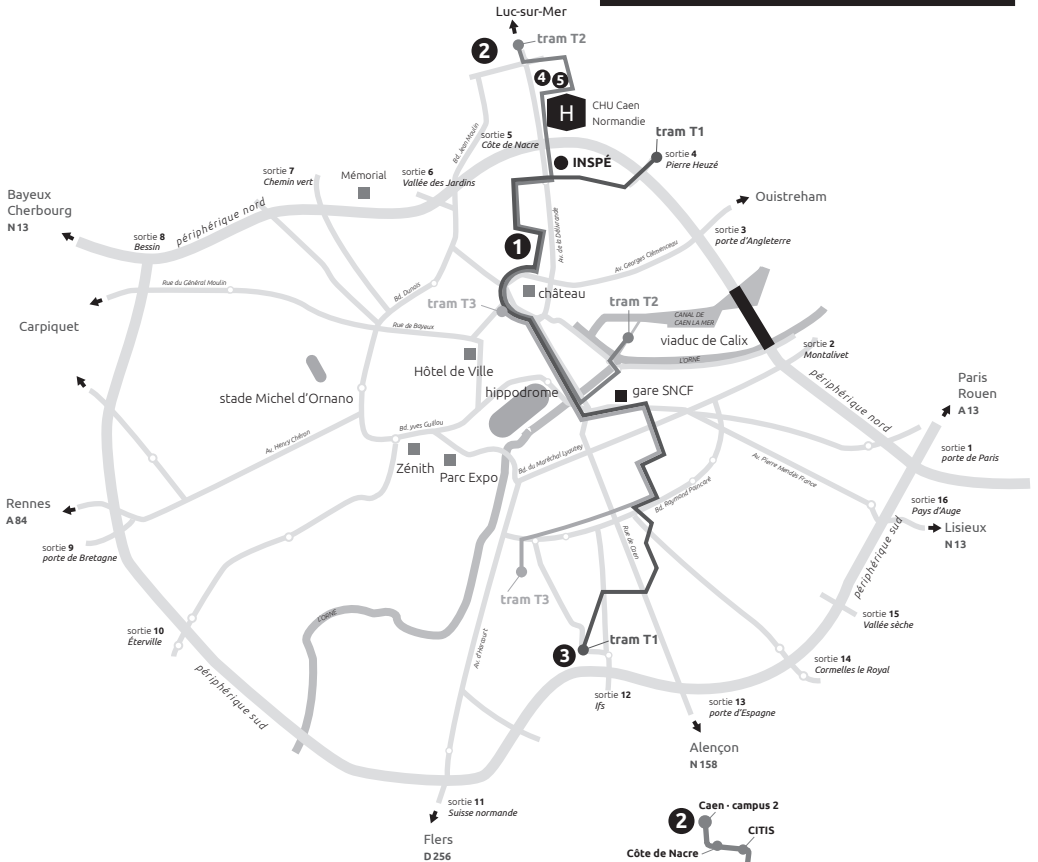

SERVICES

AUX ÉTUDIANTS

Cafétéria L'Apostrophe	B	Maison de l'étudiant	MDE
Cafétéria La Parenthèse	C	Relais Handicap	B
Carré international	I	Reprographie centrale	B
CPE · Centre de la petite enfance	Crèche	SUAPS · Service universitaire des activités physiques & sportives	SUAPS
CEMU · Centre d'enseignement multimédia universitaire	B	<ul style="list-style-type: none"> Espace forme Piscine universitaire 	
DEVE · Direction des études & de la vie étudiante	B	SUFCA · Service universitaire de formation continue & d'apprentissage	B
EOI · Espace orientation insertion	B	SSE · Service de santé étudiante	SSE
Halle des sports	H		
Maison du doctorat	F		

**RETROUVEZ
PLUS D'INFOS
SUR UNICAEN.FR**

CAEN ACCÈS AUX CAMPUS

● **campus universitaires**

- tram T1
- tram T2
- tram T3